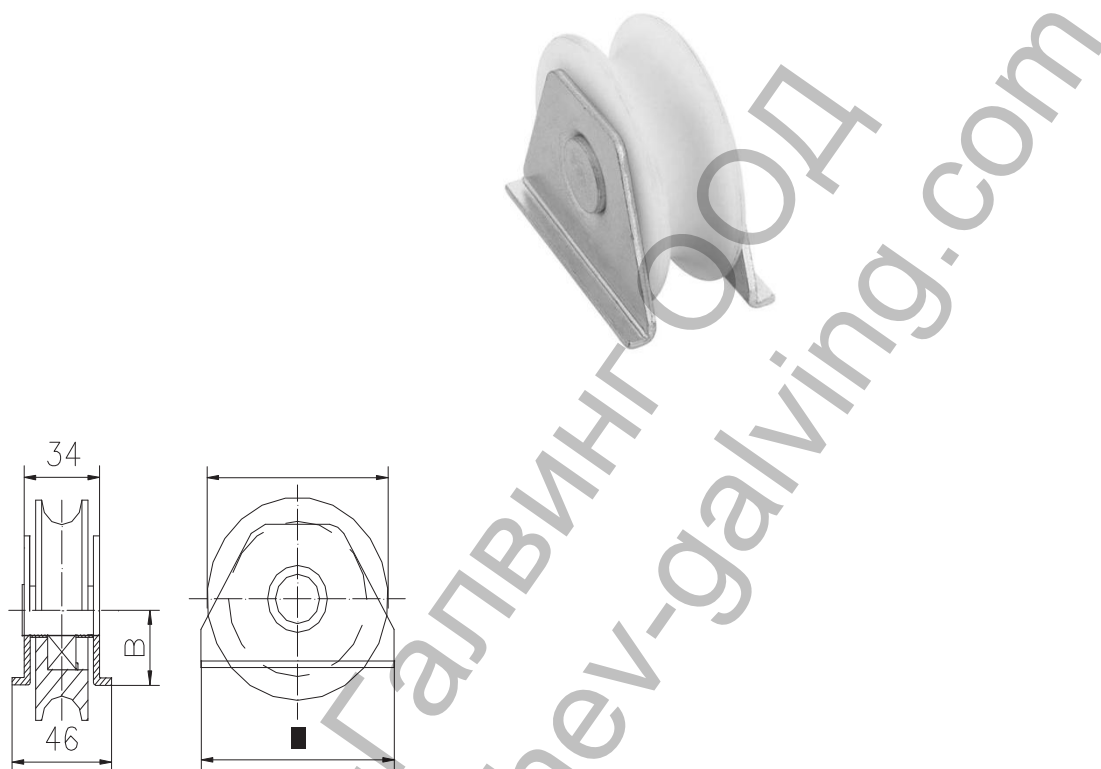

Ролка Estebro® за плъзгачи се врати на стойка ф 90x20 мм, пластмасова, заваряване, V-20

Cod	Dimens.	A	B	ØD			Peso Max. Kg
354	80x20	80	27	78	12	5,25	655
382	90x20	96	31	88	12	6,35	655
383	100x20	96	31	98	10	5,75	655
384	120x20	116	41	118	6	4,85	655
270	150x20	156	55	147	2	1,55	655

Family: Sliding door fittings

Material: Wheel of nylon PA6, axle of 11SMn30 steel, box of DD11 steel

Finish: Zinc-plated

Maximum weight supported by the bearing*: 655 kg

Description: Nylon wheel with a box and a bearing 6204 2RS. It is installed in the sliding doors to let their displacement over the guide. The installation consists in fitting the wheel into the door's base and fixing it by welding.*In perfect conditions of installation, usage and maintenance.

Продукт: [Ролка Estebro® за плъзгачи се врати на стойка ф 90x20 мм, пластмасова, заваряване, V-20](#)

Категория: [Плъзгачи се врати](#)

Бранд: [Estebro®](#)

Категория бранд: [Ролка Estebro®](#)